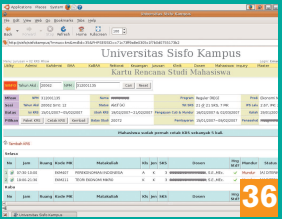

# INFO LINUX

Edisi 11/2007

**[3] Editorial**

**[4] Indeks**

**Aktual**

- [5] Project Hemat Energi dari Intel
- [5] Project Dynamic Kernel Module Support dari Dell
- [5] Migrasi Kubuntu di Canary Island
- [6] KDE World Submit 2008
- [6] Kerja Sama Linux Foundation dengan Developer Jepang
- [7] Payment Service MyGate Dapat Berjalan di Platform Linux
- [7] Kuba Beralih ke GNU/Linux