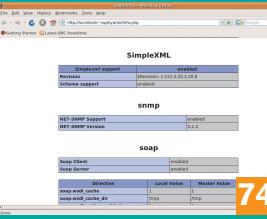

# INFO LINUX

Edisi 11/2007

**[3] Editorial**

**[4] Indeks**

**Aktual**

- [5] Project Hemat Energi dari Intel
- [5] Project Dynamic Kernel Module Support dari Dell
- [5] Migrasi Kubuntu di Canary Island
- [6] KDE World Submit 2008
- [6] Kerja Sama Linux Foundation dengan Developer Jepang
- [7] Payment Service MyGate Dapat Berjalan di Platform Linux
- [7] Kuba Beralih ke GNU/Linux