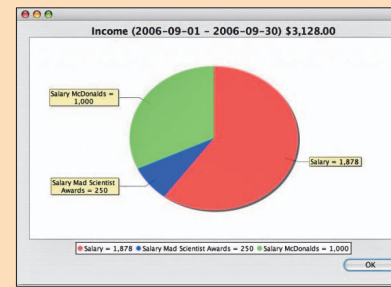

[KEUANGAN]

Buddi 2.0.1

Buddi merupakan sebuah aplikasi keuangan pribadi. Bagi Anda yang belum pernah mengenal hal-hal seputar manajemen keuangan, aplikasi ini sangat cocok. Buddi tersedia dalam versi bahasa Inggris, Jerman, dan Norwegia. Untuk dapat menjalankannya dengan baik, Anda membutuhkan Java 1.5 terinstal dalam komputer Anda. **Su**

PEMBAUT Wyatt Olson
SITUS <http://sourceforge.net>
LISENSI GPL
DEPENDENSI X Window, Java 1.5
REQUIREMENT -