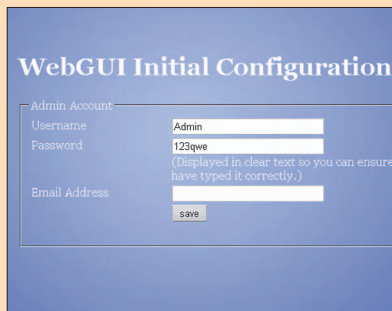

WebGUI 7.2.3 [INTERNET]

Untuk membuat sebuah situs dibutuhkan aplikasi yang tepat. Kemungkinan Anda mau mencoba aplikasi ini setelah membaca *review*-nya. webGUI, sesuai namanya dapat membantu Anda saat hendak membuat sebuah tampilan situs GUI. Tidak hanya sebuah situs yang sederhana, tapi juga situs-situs yang sangat kompleks. webGUI lebih diperuntukkan bagi mereka yang biasa membuat situs langsung secara online, ketimbang bagi mereka yang sibuk mengotak-atik bagian manajemen isinya saja. webGUI dilengkapi dengan forum untuk diskusi beserta fasilitas phpBB atau