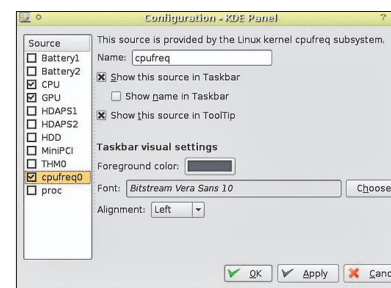

[TOOLS]

CPU Info 0.5.2

CPU Info merupakan aplikasi yang diperuntukkan bagi KDE. Fungsinya adalah menampilkan informasi seputar temperatur CPU, dan lain-lain. Untuk menjalankannya dengan baik, pastikan Anda telah mengaktifkan kernel temperatur ACPI (*thermal.ko*). Untuk instalasi jalankan perintah `run config`, atau baca file bantu terlebih dahulu. **Su**

PEMBAUT Ken Werner
SITUS <http://kde-apps.org>
LISENSI GPL
DEPENDENSI X Window
REQUIREMENT -